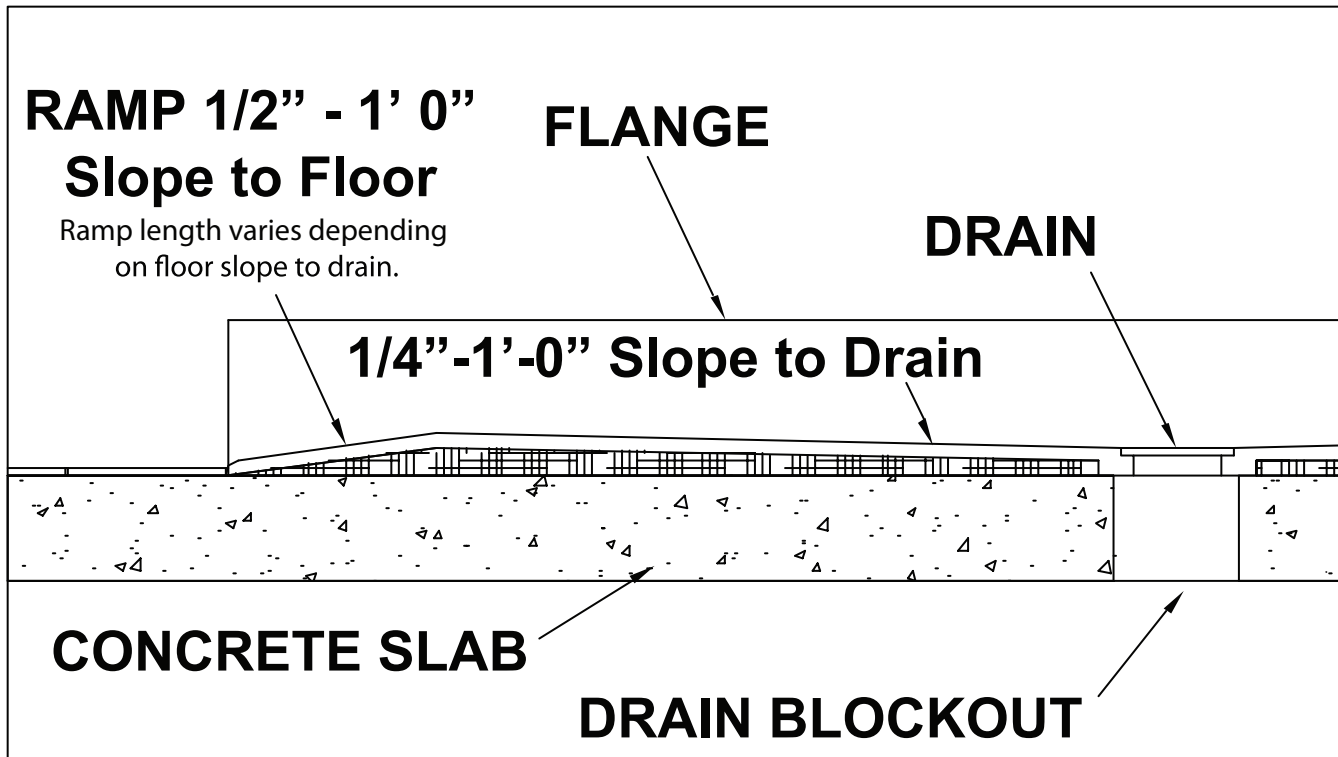

GRIFform INNOVATIONS®

ADA Shower Pan

Low Egress Entry Option

LOW EGRESS ENTRY OPTION